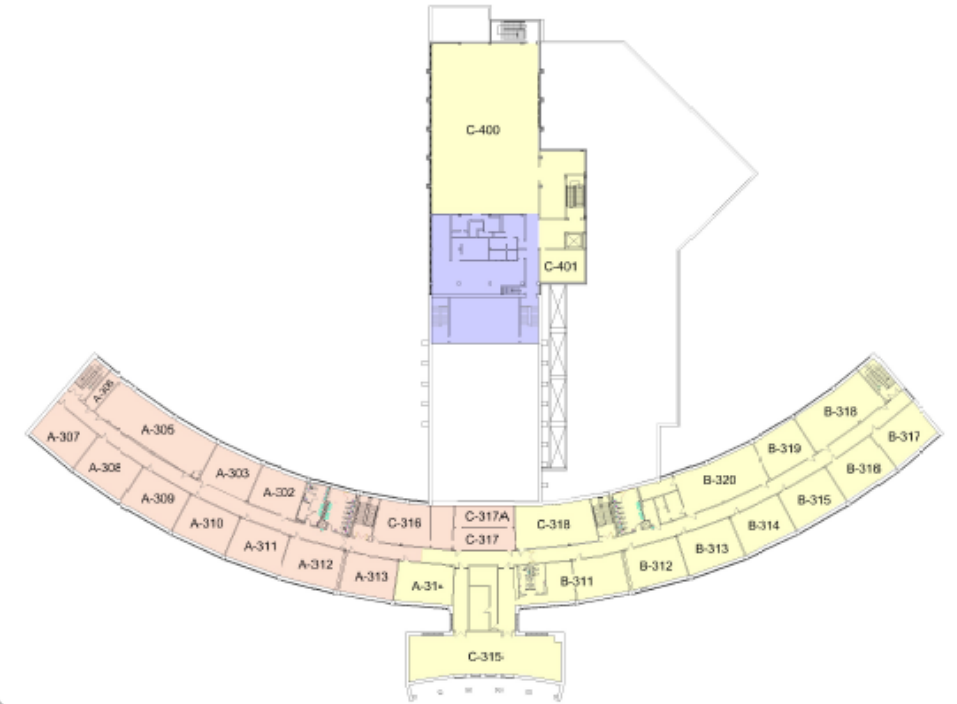

THIRD LEVEL