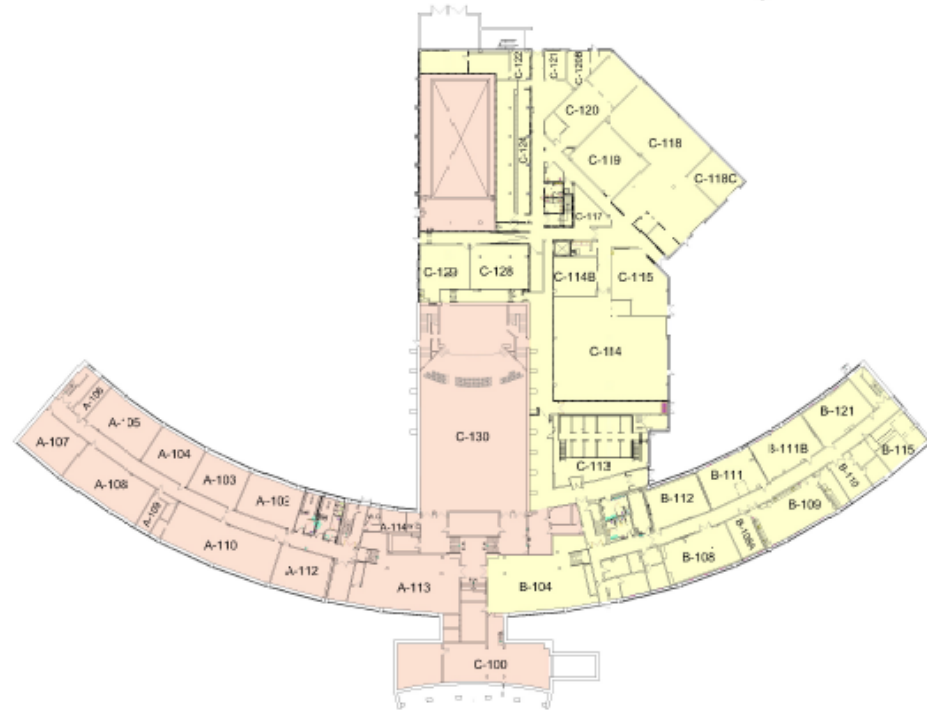

Three-year Plan of Allocation and Destination of Immovables 2024-2027

APPENDIX

Beurling Academy - Verdun Adult and Career Center

FIRST LEVEL