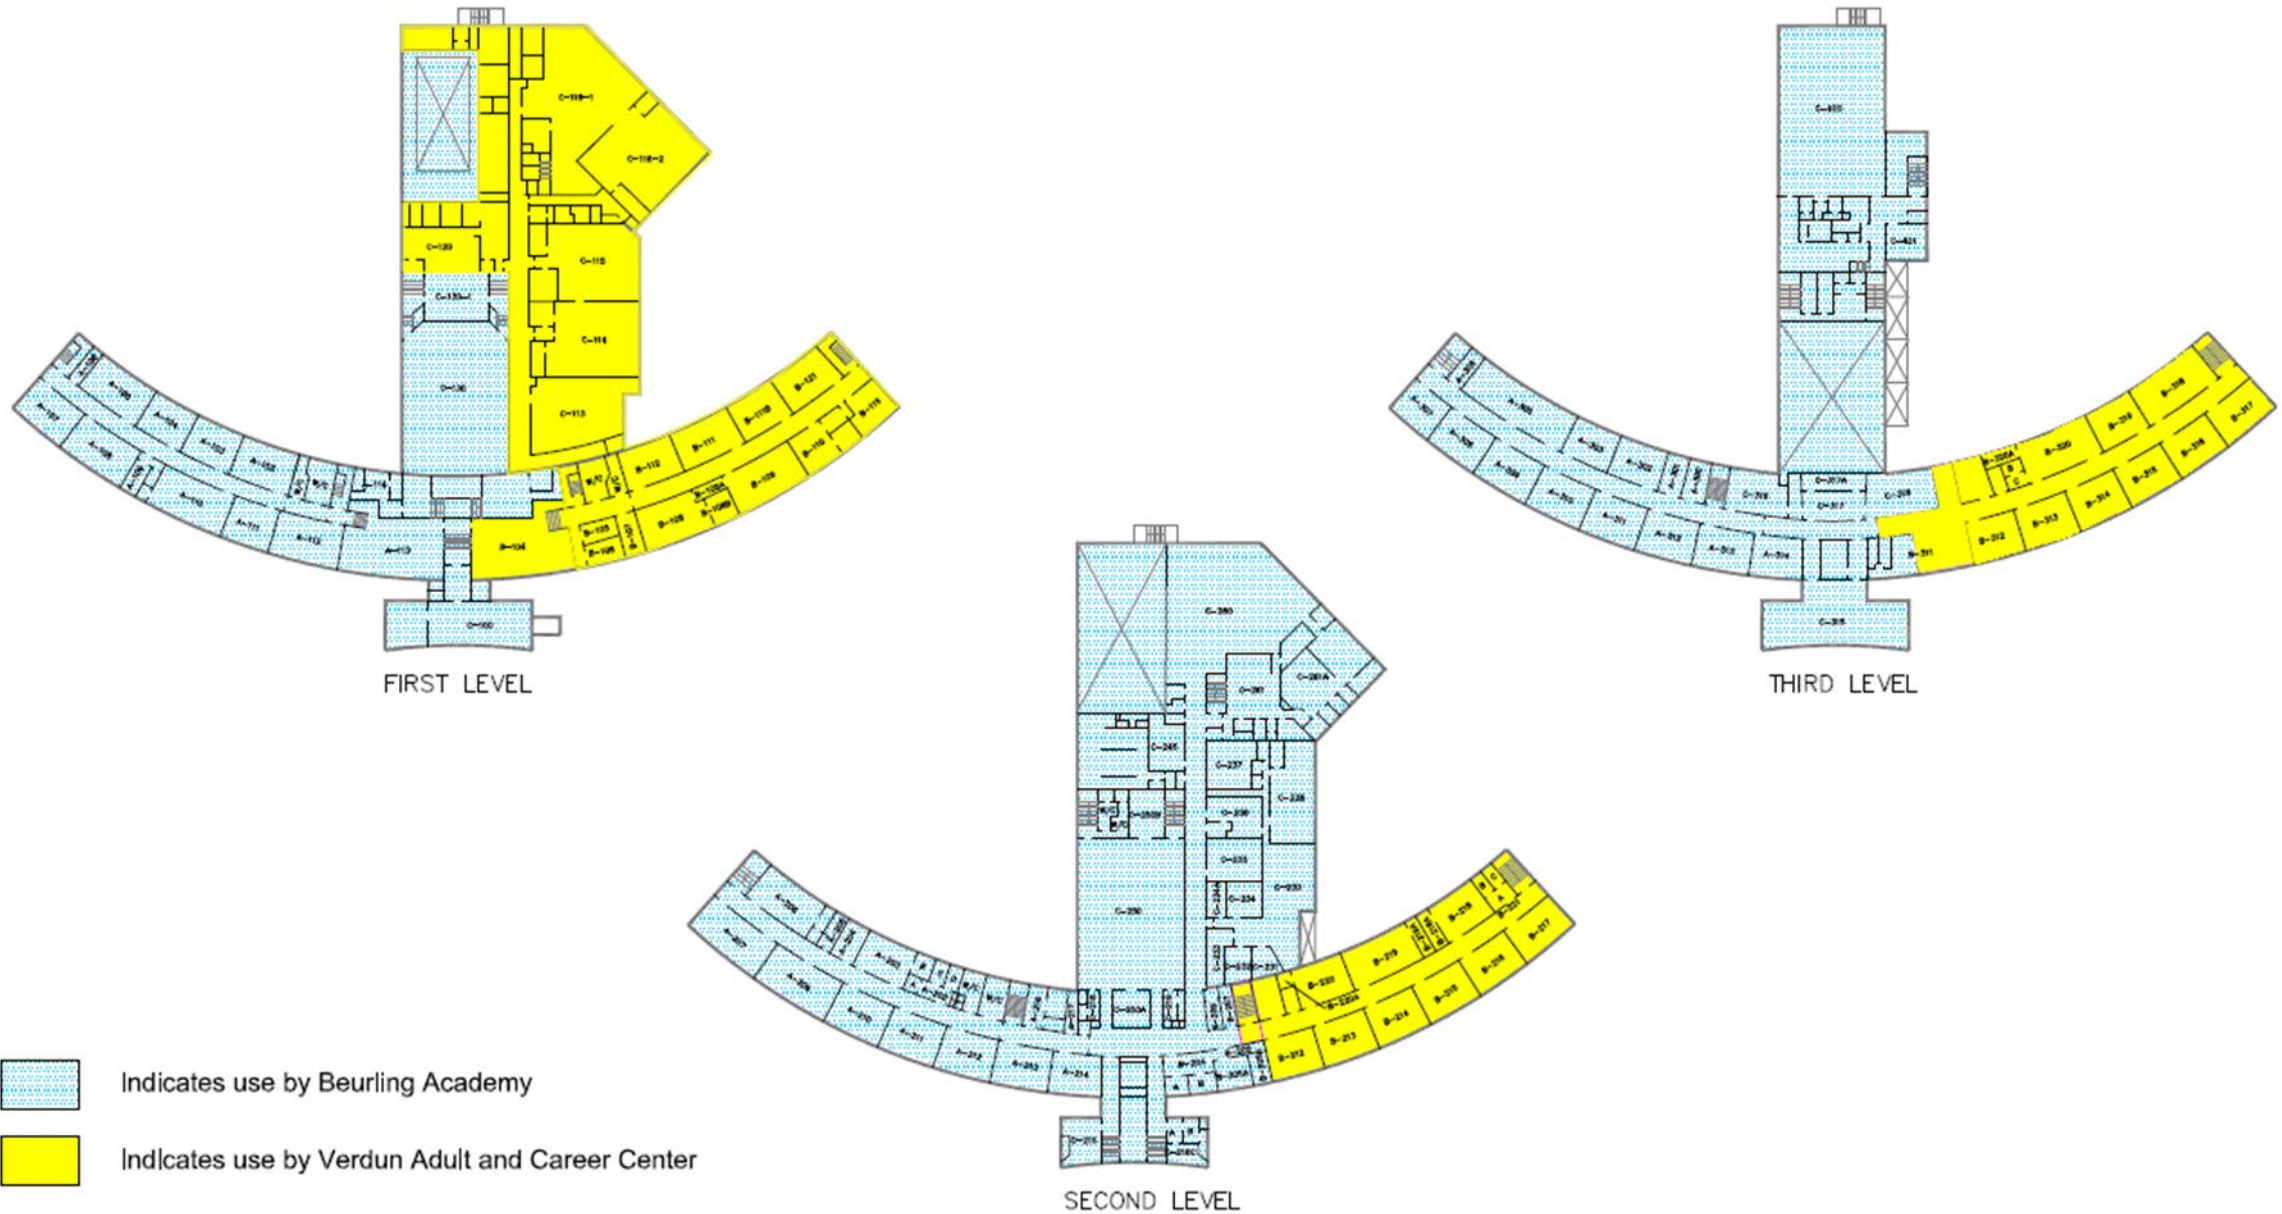

Three-year Plan of Allocation and Destination of Immovables 2021-2024

APPENDIX

Beurling Academy - Verdun Adult and Career Center